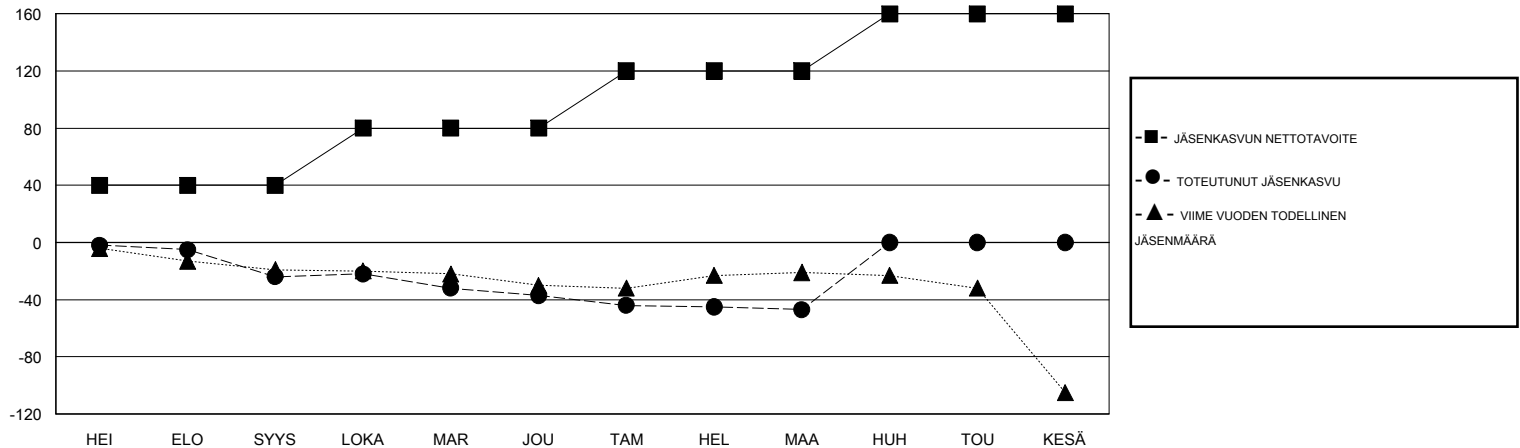

# MONTHLY MEMBERSHIP PROGRESS REPORT

District 107 E

Results as of: 3/31/2020

GMT:

SIJAINTI FINLAND

GMT VAALIPIIRI

Klubit				jäsenä			
TULOKSET 2019-2020				TULOKSET 2019-2020			
NELJÄNNES	UUDEN KLUBIN TAVOITE	UUDET KLUBIT	LOPETETUT KLUBIT	NELJÄNNES	JÄSENKASVUN NETTOTAVOITE	TOTEUTUNUT JÄSENKASVU	POISTETUT JÄSENET (mukaan lukien siirrot)
HEI/ELO/SYYS	1	0	0	HEI/ELO/SYYS	40	13	37
LOKA/MAR/JOU	0	0	0	LOKA/MAR/JOU	40	20	29
TAM/HEL/MAA	1	0	0	TAM/HEL/MAA	40	11	20
HUH/TOU/KESÄ	0	0	0	HUH/TOU/KESÄ	40	0	0

TAVOITTEET JA UUDET KLUBIT, KUMULATIIVINEN

TAVOITTEET JA JÄSENET, KUMULATIIVINEN

LAKKAUTETUT KLUBIT: 0

26 CLUBS OF 78 LISÄNNYT YHDEN TAI USEAMMAN UUTTA JÄSENTÄ

SUKUPUOLIJAKAUMA

MIES 1,400 (78.21%)  
NAINEN 390 (21.79%)