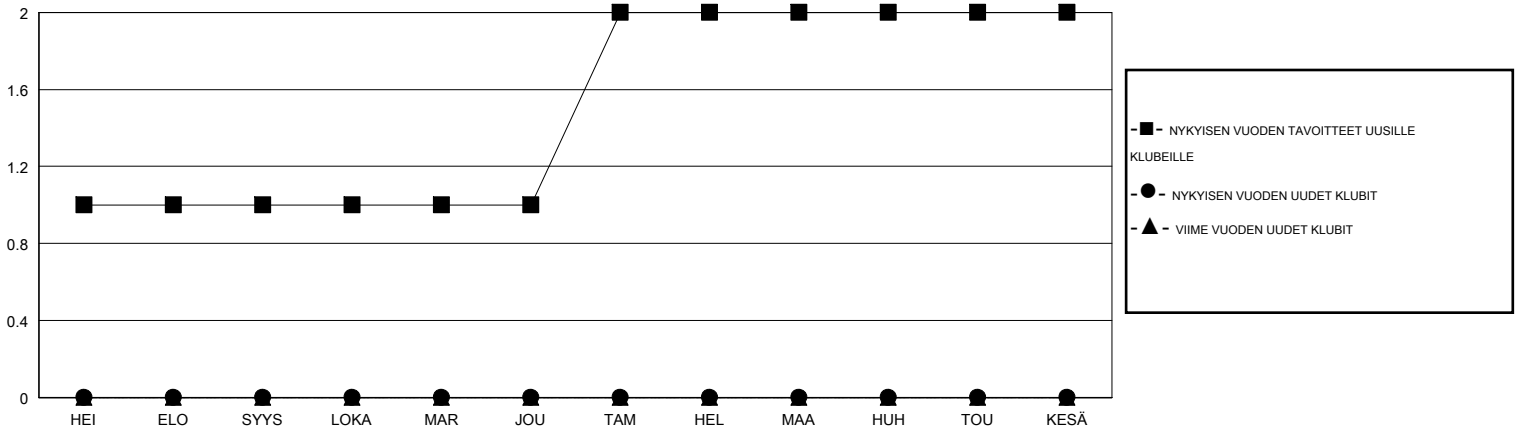

# MONTHLY MEMBERSHIP PROGRESS REPORT

District 107 E

Results as of: 3/31/2020

GMT:

SIJAINTI FINLAND

GMT VAALIPIIRI

Klubit				jäsenä			
TULOKSET 2019-2020				TULOKSET 2019-2020			
NELJÄNNES	UUDEN KLUBIN TAVOITE	UUDET KLUBIT	LOPETETUT KLUBIT	NELJÄNNES	JÄSENKASVUN NETTOTAVOITE	TOTEUTUNUT JÄSENKASVU	POISTETUT JÄSENET (mukaan lukien siirrot)
HEI/ELO/SYYS	1	0	0	HEI/ELO/SYYS	40	13	37
LOKA/MAR/JOU	0	0	0	LOKA/MAR/JOU	40	20	29
TAM/HEL/MAA	1	0	0	TAM/HEL/MAA	40	11	20
HUH/TOU/KESÄ	0	0	0	HUH/TOU/KESÄ	40	0	0

TAVOITTEET JA UUDET KLUBIT, KUMULATIIVINEN

TAVOITTEET JA JÄSENET, KUMULATIIVINEN

LAKKAUTETUT KLUBIT: 0

26 CLUBS OF 78 LISÄNNYT YHDEN TAI USEAMMAN UUTTA JÄSENTÄ

SUKUPUOLIJAKAUMA

MIES 1,400 (78.21%)  
NAINEN 390 (21.79%)